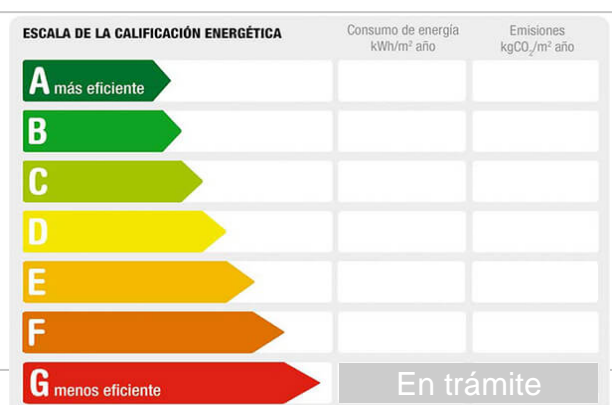

Referencia: **155-156**
 Tipo inmueble: Casa
 Operación: Venta
 Precio: **250.000 €**
 Estado: Buen estado

Población: Salvaterra de Miño
 Provincia: Pontevedra
 Cod. postal: 36450
 Zona: CASal

M² construidos: 243	Suelo de: tarima	útiles: 220
Aire acondicionado: frío	Metros de parcela: 580	Garajes: 1
Agua caliente: individual	Terraza(s): 1	Energía calefacción: gasoil
Dormitorios: 4	Orientación: suroeste	Baños: 3
Antigüedad: entre 25 y 30 años	Exterior/Interior: exterior	Armarios: 4

Descripción:

Bonita casa , con parcela en Salvaterra de Miño .

La Casa esta ubicada en el barrio del Casal , a diez minutos andando al centro del casco urbano de Salvaterra de miño , es una zona muy soleada y con buenas vistas , y muy bien comunicada .