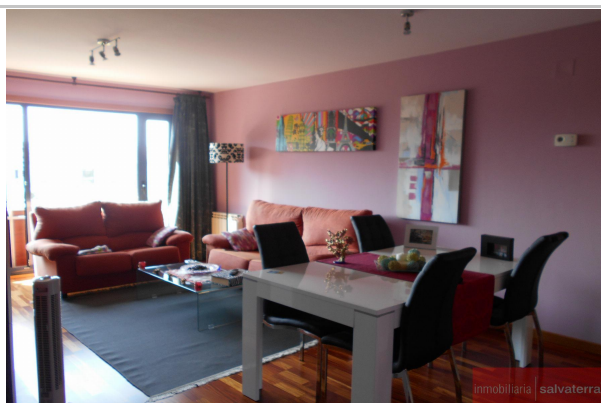

Referencia: 168-169
Tipo inmueble: Piso
Operación: Alquiler
Precio: 570 €
Estado: Buen estado

Dirección: rosalia de castro 63
Planta: 1
Población: Salvaterra de Miño
Provincia: Pontevedra
Cod. postal: 36450
Zona: Salvaterra de miño